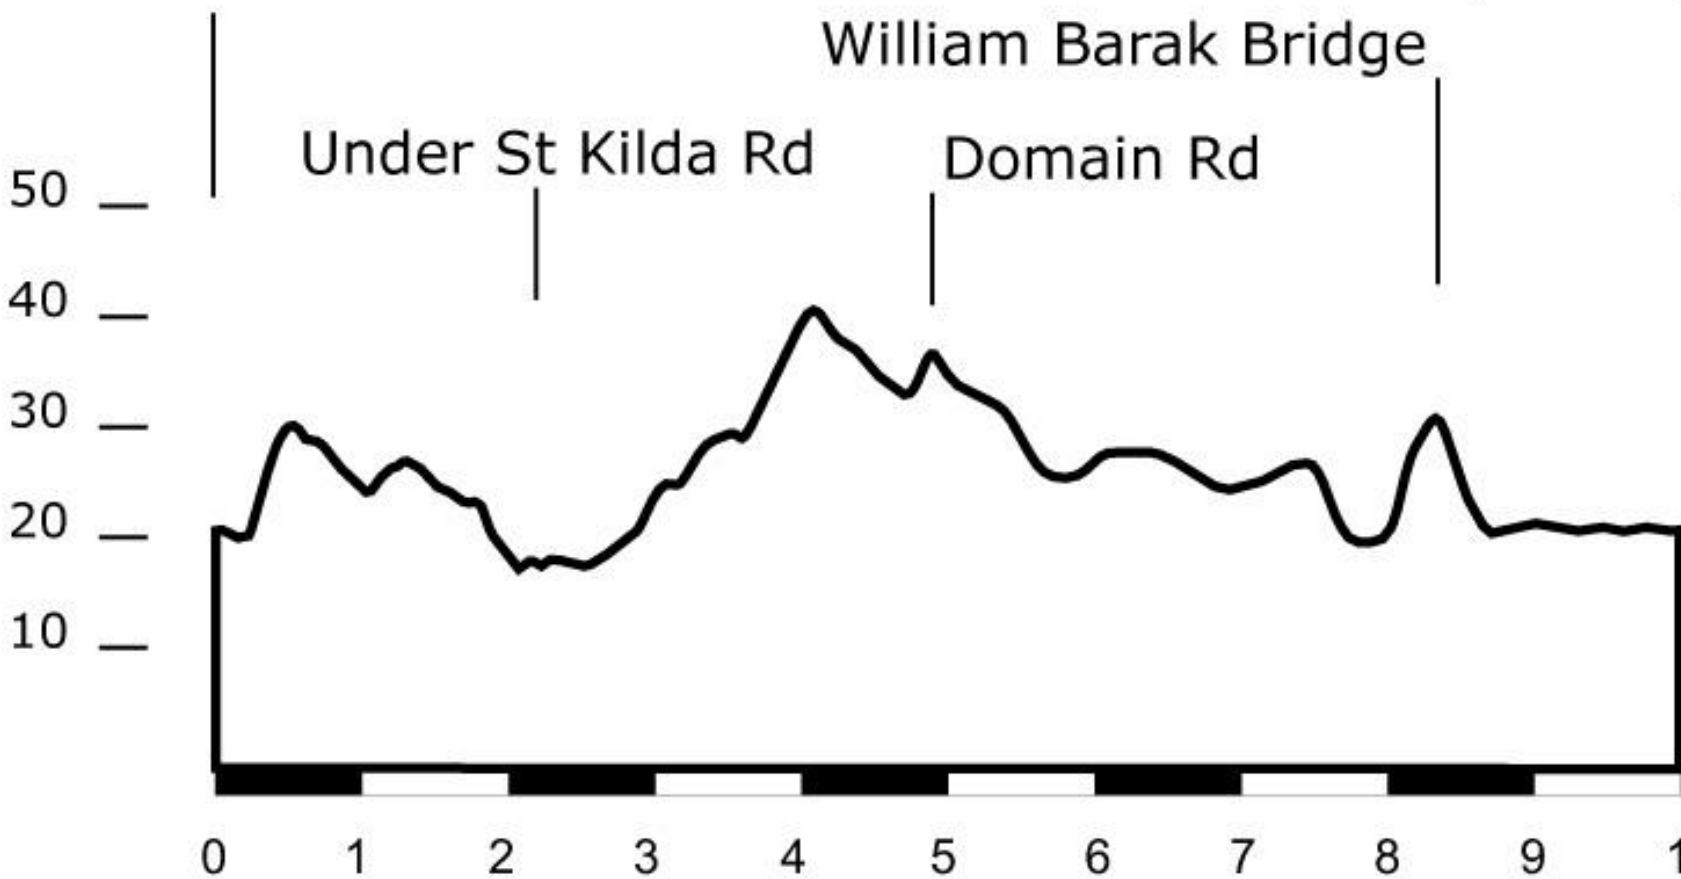

10km

Start, Batman Av

Finish, MCG

Elevation (m)

Distance (km)